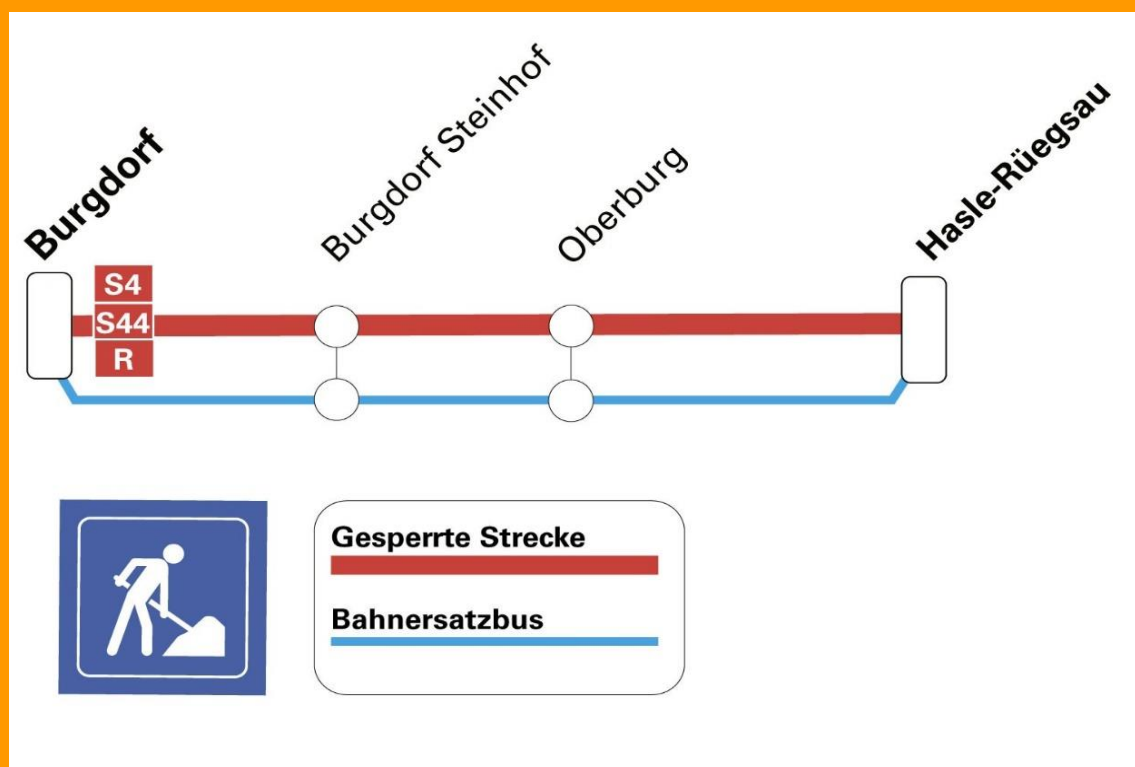

# Bus statt Bahn

## Burgdorf – Hasle-Rüegsau

Freitag, 23. April ab 21:00 Uhr durchgehend bis Sonntag, 25. April 2021 bis Betriebsschluss.

Die Strecke zwischen Burgdorf und Hasle-Rüegsau ist wegen Bauarbeiten gesperrt.

Es verkehren Bahnersatzbusse mit geänderten Fahrzeiten und Halteorten nach einem Spezialfahrplan.