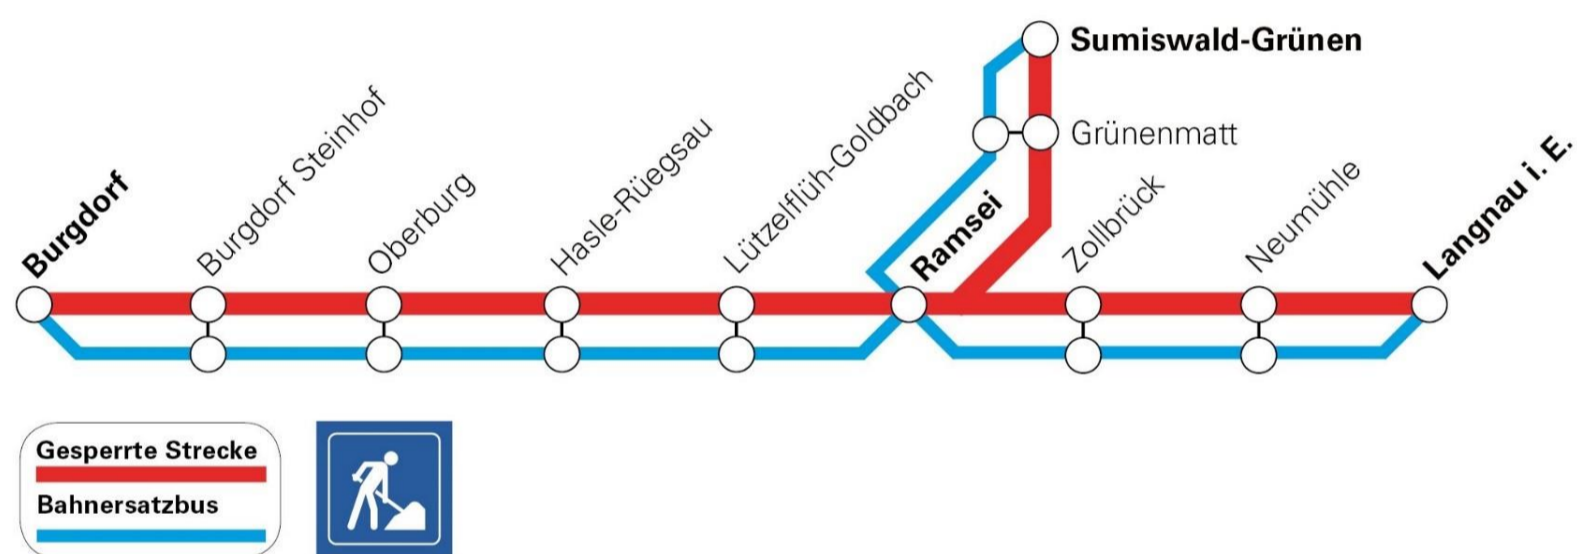

Bus statt Bahn

Burgdorf – Langnau / Sumiswald

Nächte Montag/Dienstag – Freitag/Samstag 14./15. – 18./19.03.2022
ab 22:40 bis Betriebsschluss.

Die Strecke zwischen Burgdorf – Langnau/Sumiswald-Grünen ist wegen Bauarbeiten gesperrt.

Es verkehren Bahnersatzbusse mit geänderten Fahrzeiten und Halteorten nach einem Spezialfahrplan.

Wir danken für Ihr Verständnis!

Prüfen Sie vor jeder Reise den Online-Fahrplan

Haben Sie Fragen?

Der BLS Kundendienst ist täglich zwischen 7.00 und 19.00 Uhr für Sie da.