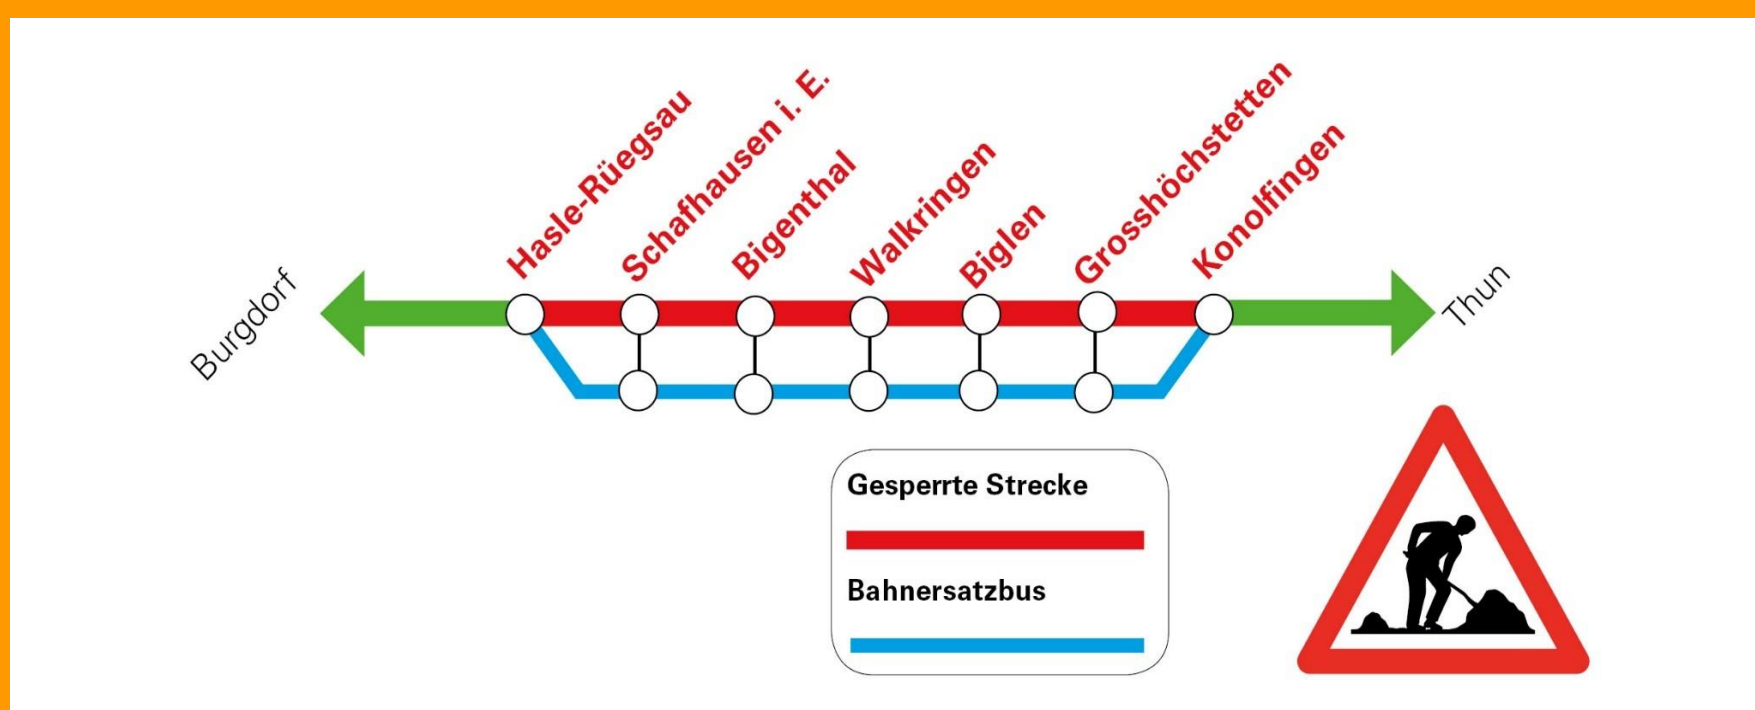

Bus statt Bahn

Konolfingen – Hasle-Rüegsau

**Samstag, 19. Oktober bis Sonntag, 20. Oktober
2019**
ab Betriebsbeginn bis Betriebsschluss

Die Strecke zwischen Konolfingen und Hasle-Rüegsau ist wegen Bauarbeiten gesperrt.

Es verkehren Bahnersatzbusse mit geänderten Fahrzeiten und Halteorten nach einem Spezialfahrplan.

Bitte prüfen Sie Ihre Verbindung im Online-Fahrplan.

Wir danken Ihnen für Ihr Verständnis.