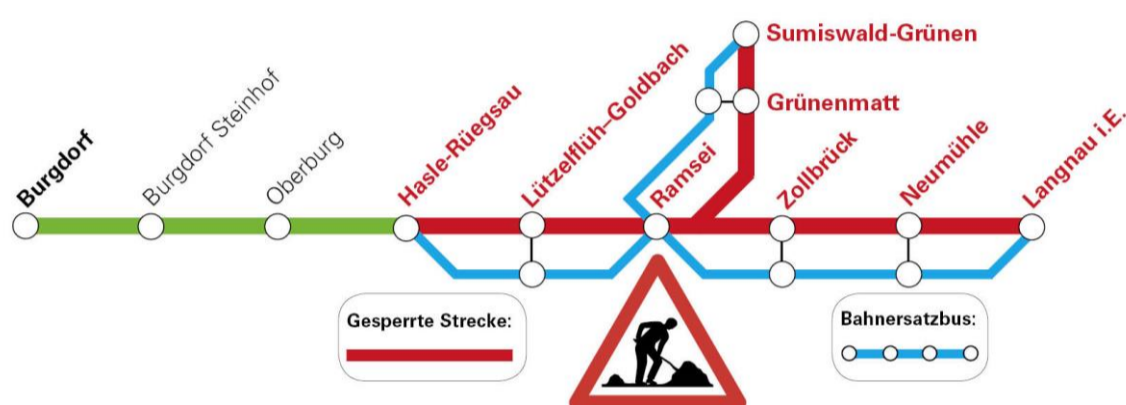

Bus statt Bahn

Hasle-Rüegsau – Langnau i.E. / Sumiswald-Grünen

Nächte 22./23.6 – 14./15.7. 2022 gemäss Kalendereintrag

	Bahnersatzbusse ab 20:00 bis Betriebsschluss
	Bahnersatzbusse ab 21:00 bis Betriebsschluss
	Bahnersatzbusse ab 22:00 bis Betriebsschluss
1	Ersatzverkehr nur Ramsei – Sumiswald-Grünen

Die Strecke zwischen Hasle-Rüegsau - Langnau i.E. / Sumiswald-Grünen ist wegen Bauarbeiten gesperrt

Es verkehren Bahnersatzbusse mit geänderten Fahrzeiten und Halteorten nach einem Spezialfahrplan

Wir danken für Ihr Verständnis!